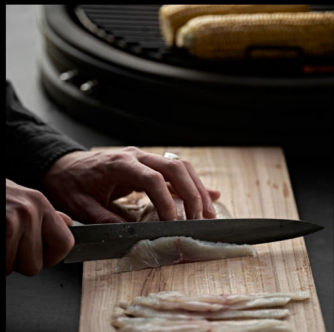

FIND
YOUR VX

FINDE
DEINEN VX

	LARGE	MEDIUM	
GRILL Ø	49 CM	40 CM	GRILL Ø
GRILL THICKNESS	7 MM	6 MM	GRILL DICKE
HEIGHT ^{incl.} CHASSIS	136 CM	125 CM	HÖHE ^{incl.} GESTELL
WEIGHT	110 KG	93 KG	GEWICHT
WEIGHT SOLO	85 KG	N/A	GEWICHT SOLO
AVAILABLE CLASSIC	☐	☐	CLASSIC FINISH
AVAILABLE URBAN	☒	☒	MATTES FINISH
TABLES & CHASSIS	☒	☒	TISCHE UND GESTELL
SUITABLE FOR	2-8 PP	2-6 PP	PASSEND FÜR
TRANSPORTABLE	☐	☐	TRAGBAR

VX LARGE
BX101

VX LARGE SOLO
BX102

VX MEDIUM
BX103