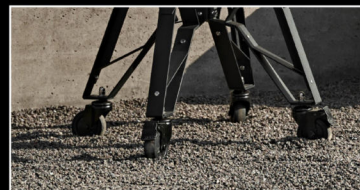

The heavy-duty folded steel stand is designed with a perfect-flex system; its side arms bend around the ceramic to ensure a secure fit.

Der hochbelastbare, gefaltete Stahlständer ist mit einem Perfect-Flex-System ausgestattet, dessen Seitenarme sich um die Keramik biegen.