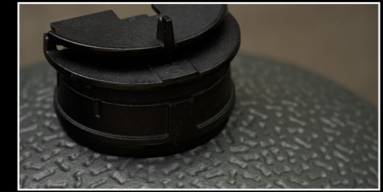

VX LARGE
BX101

VX LARGE SOLO
BX102

VX MEDIUM
BX103

The improved ergonomic handle with new steel pressed powder-coated heavy-duty brackets.

Der verbesserte ergonomische Griff mit neuen pulverbeschichteten Schwerlastbügeln aus gepresstem Stahl.

The enamel-coated top cap with 180° ultimate precision handling can be used to exactly set the temperature.

Mit der emaillierten Verschlusskappe, die um 180° gedreht werden kann, lässt sich die Temperatur exakt einstellen.